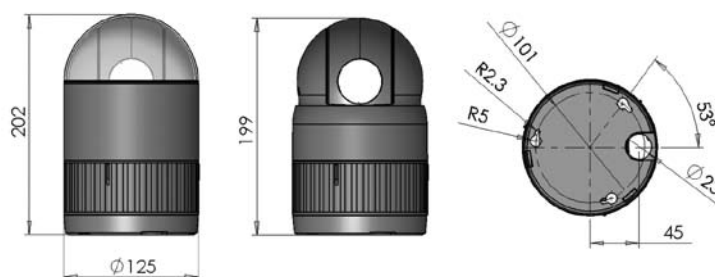

Встроенная схема грозозащиты

Чтобы избежать выхода телекамеры из строя в результате воздействия разряда молнии, в STC-3900 встроена схема грозозащиты как по линии питания, так и по видеолнии.

Размеры

Единица измерения: мм