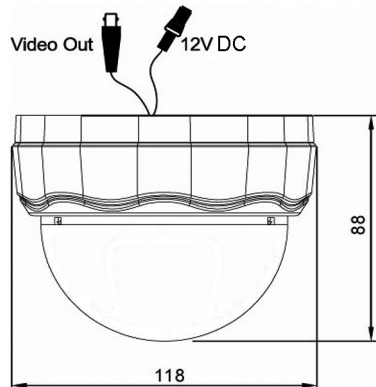

### Встроенный объектив и простота установки

STC-3506 оснащена объективом с фиксированным фокусным расстоянием с 3.6 мм. Для настройки направления обзора в телекамере применяется 3-осевое крепление модуля. Благодаря этому имеется возможность установки STC-3506 как на горизонтальные, так и на вертикальные поверхности без необходимости использования дополнительного кронштейна. Тем не менее, для подвесных вариантов установки опционально предлагается кронштейн STB-C201

### Компактные размеры и низкое энергопотребление

Телекамера имеет декоративный купольный корпус диаметром 118 мм. Ее небольшой вес, составляющий всего 250 гр., позволяет легко и быстро установить STC-3506 на фальш-потолок. Электропитание телекамеры осуществляется от источника постоянного тока с напряжением 12 В, а ее потребляемая мощность составляет всего 1.5 Вт.

## Размеры

Единица измерения: мм.